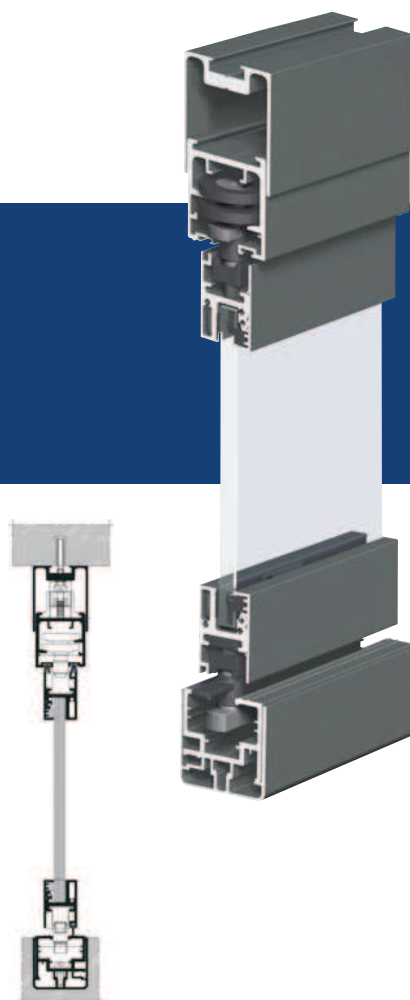

# GP 51

## Doplňkové systémy

Systém GP51 je netradiční plně zasklený posuvný systém. Skládá se z jednotlivě posuvných skleněných panelů z jednoduchého skla bez svislých ráků. Systém nabízí vhodné stavebnicové řešení pro zasklení balkonů a teras nebo rozdělení vnitřních kancelářských prostor. GP51 byl navržen tak, aby splňoval požadavky moderní, odlehčené a průhledné architektury. Je snadno a rychle sestavitelný a namontovatelný, systém je unikátní díky své ploché spodní kolejnici a bezprahovému řešení, které umožňuje snadný přístup na terasu. Obklopte se přírodou - GP51 Vám to umožní po celý rok.

### ROZMĚROVÉ CHARAKTERISTIKY

	GP 51
Rohové spojení kolejnic	90-270°
Tloušťka skla	6 / 8 / 10 mm
Rozměry skleněných panelů	výška - až 2800 mm / šířka - až 800 mm
Tloušťka zasklení	tvrzené sklo